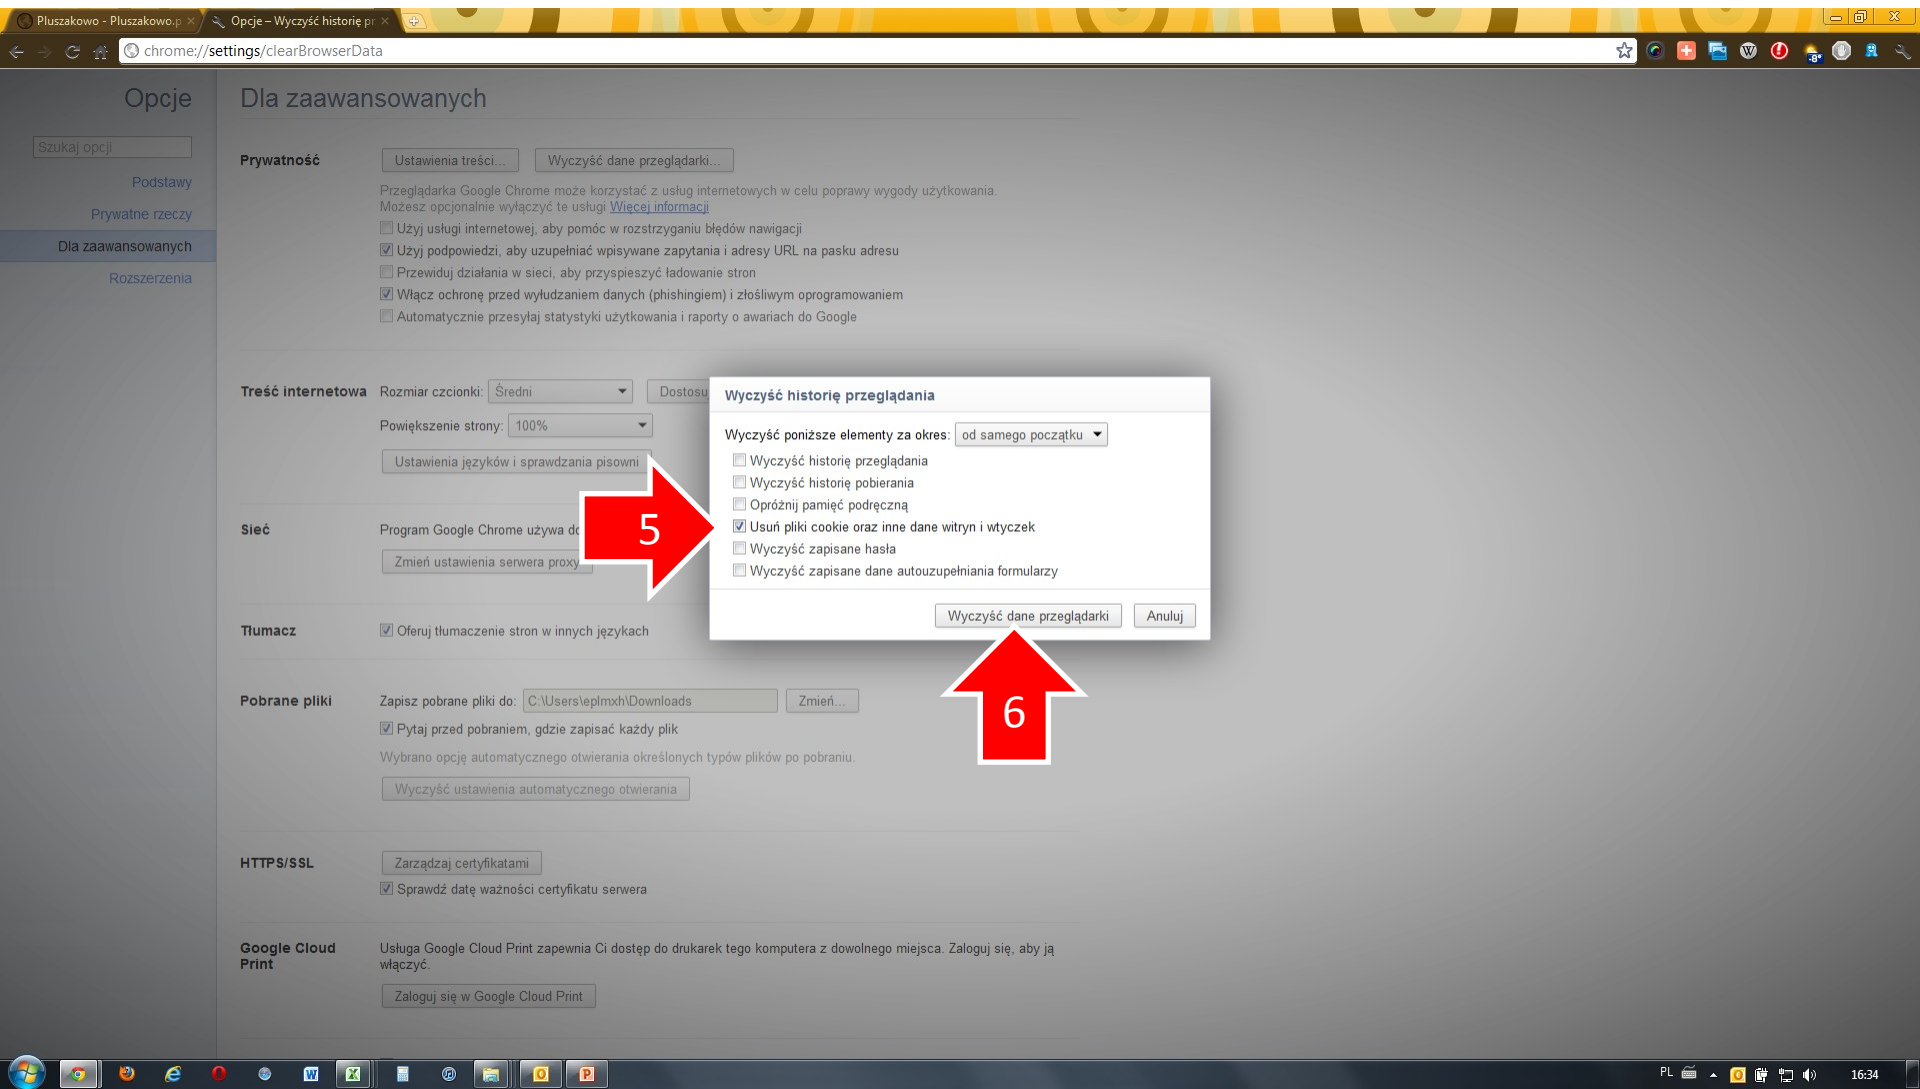

5. Zaznacz „Usuń pliki cookie oraz inne dane witryn i wtyczek”
6. Kliknij „Wyczyść dane przeglądarki”